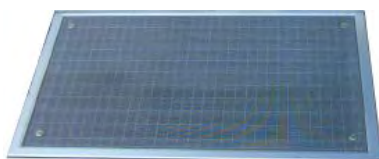

SL36
COUVERTURE POUR PUIITS DE
LUMIERE ET SAUT-DE-LOUP

SL36

Cadre de 36 mm en aluminium extrudé

La solution idéale pour ne plus jamais avoir de feuilles, araignées, insectes, souris et saletés de toute provenance dans vos puits de lumière. Une protection efficace à long terme avec un produit de qualité qui vous facilitera la vie. En alu éloxé ou gris effet nacré.

SL36

Dimension maximum	200x130 cm
-------------------	------------

Encombrement	36 mm
--------------	-------

Sur demande, possible en dimensions supérieurs

COULEURS STANDARDS

BLANC SIGNA.
RAL 9016

GRIS ARGENT
Eloxé naturel

BRONZE
RAL 8000

BRUN
RAL 8014

ANTHRACITE
RAL 7016

Filet en Acier inox V2A argent. Caillebotis avec jonction contre le mur. Fixation sur le caillebotis avec contreplaques et disques à visser. Brosses plus longues sur demande. Des formes spéciales et découpes sont possibles.